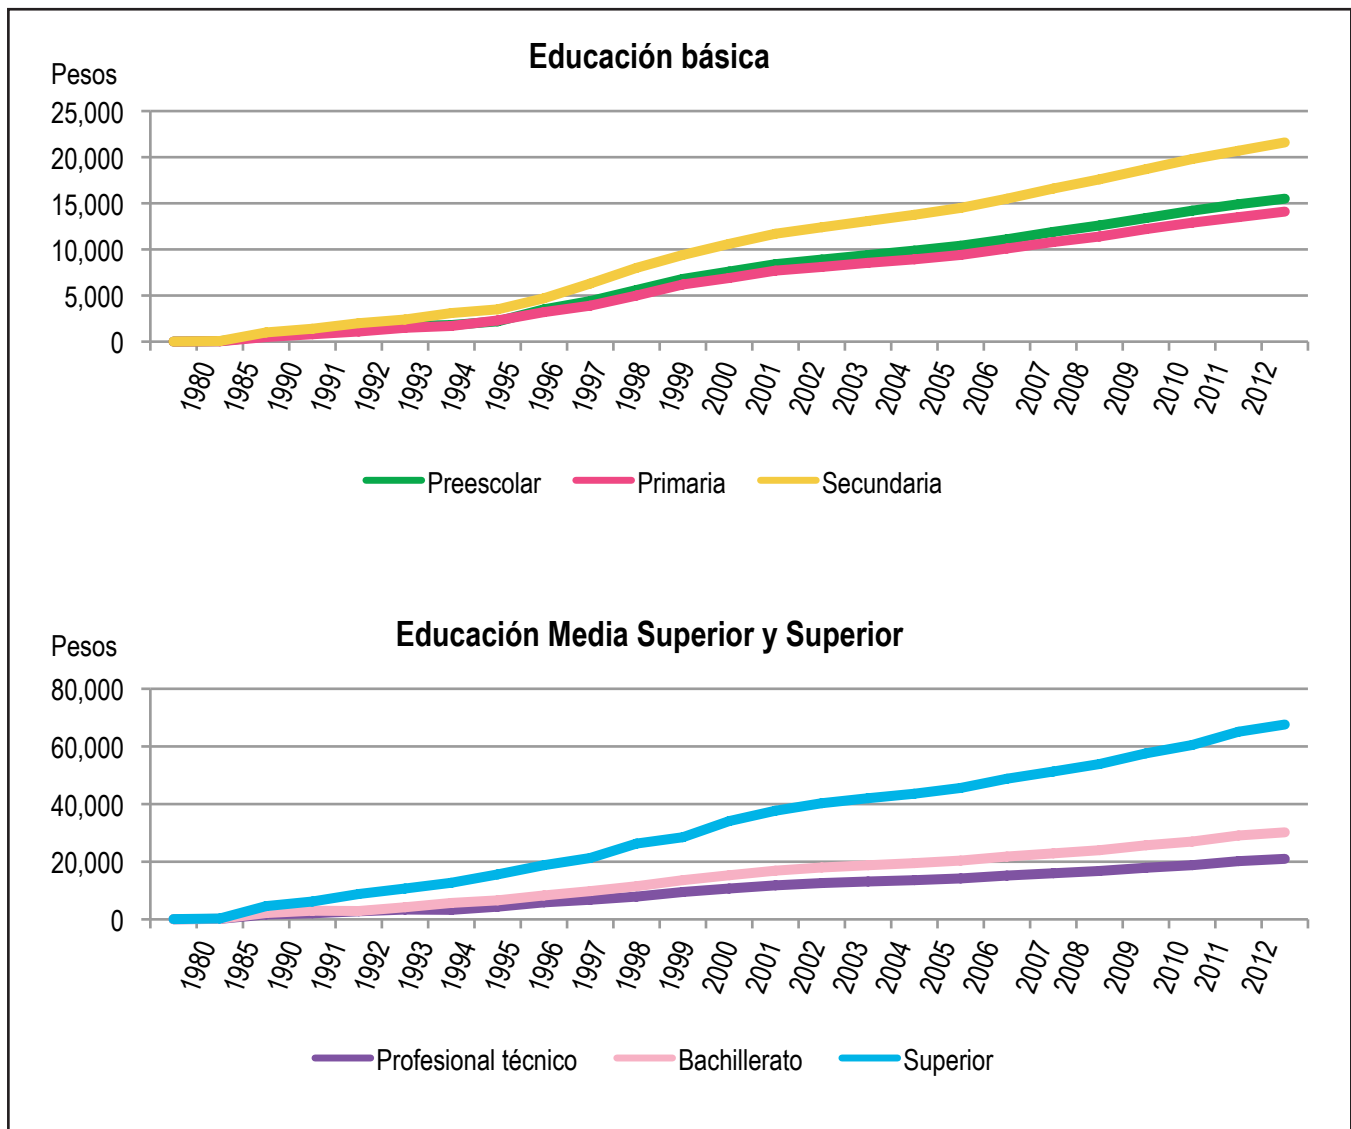

Gasto

Gasto público en educación en México

como % del gasto programable y como % del PIB

Fuentes: Centro de Estudios de las Finanzas Públicas de la Cámara de Diputados, con información de la Cuenta de la Hacienda Pública Federal, 1980-2007, INEE y LEF 2009, 2010.

Gasto público por alumno como % del PIB per cápita

según nivel educativo

Fuente: INEE

Evolución del gasto público por alumno

según nivel educativo

Fuente: INEE